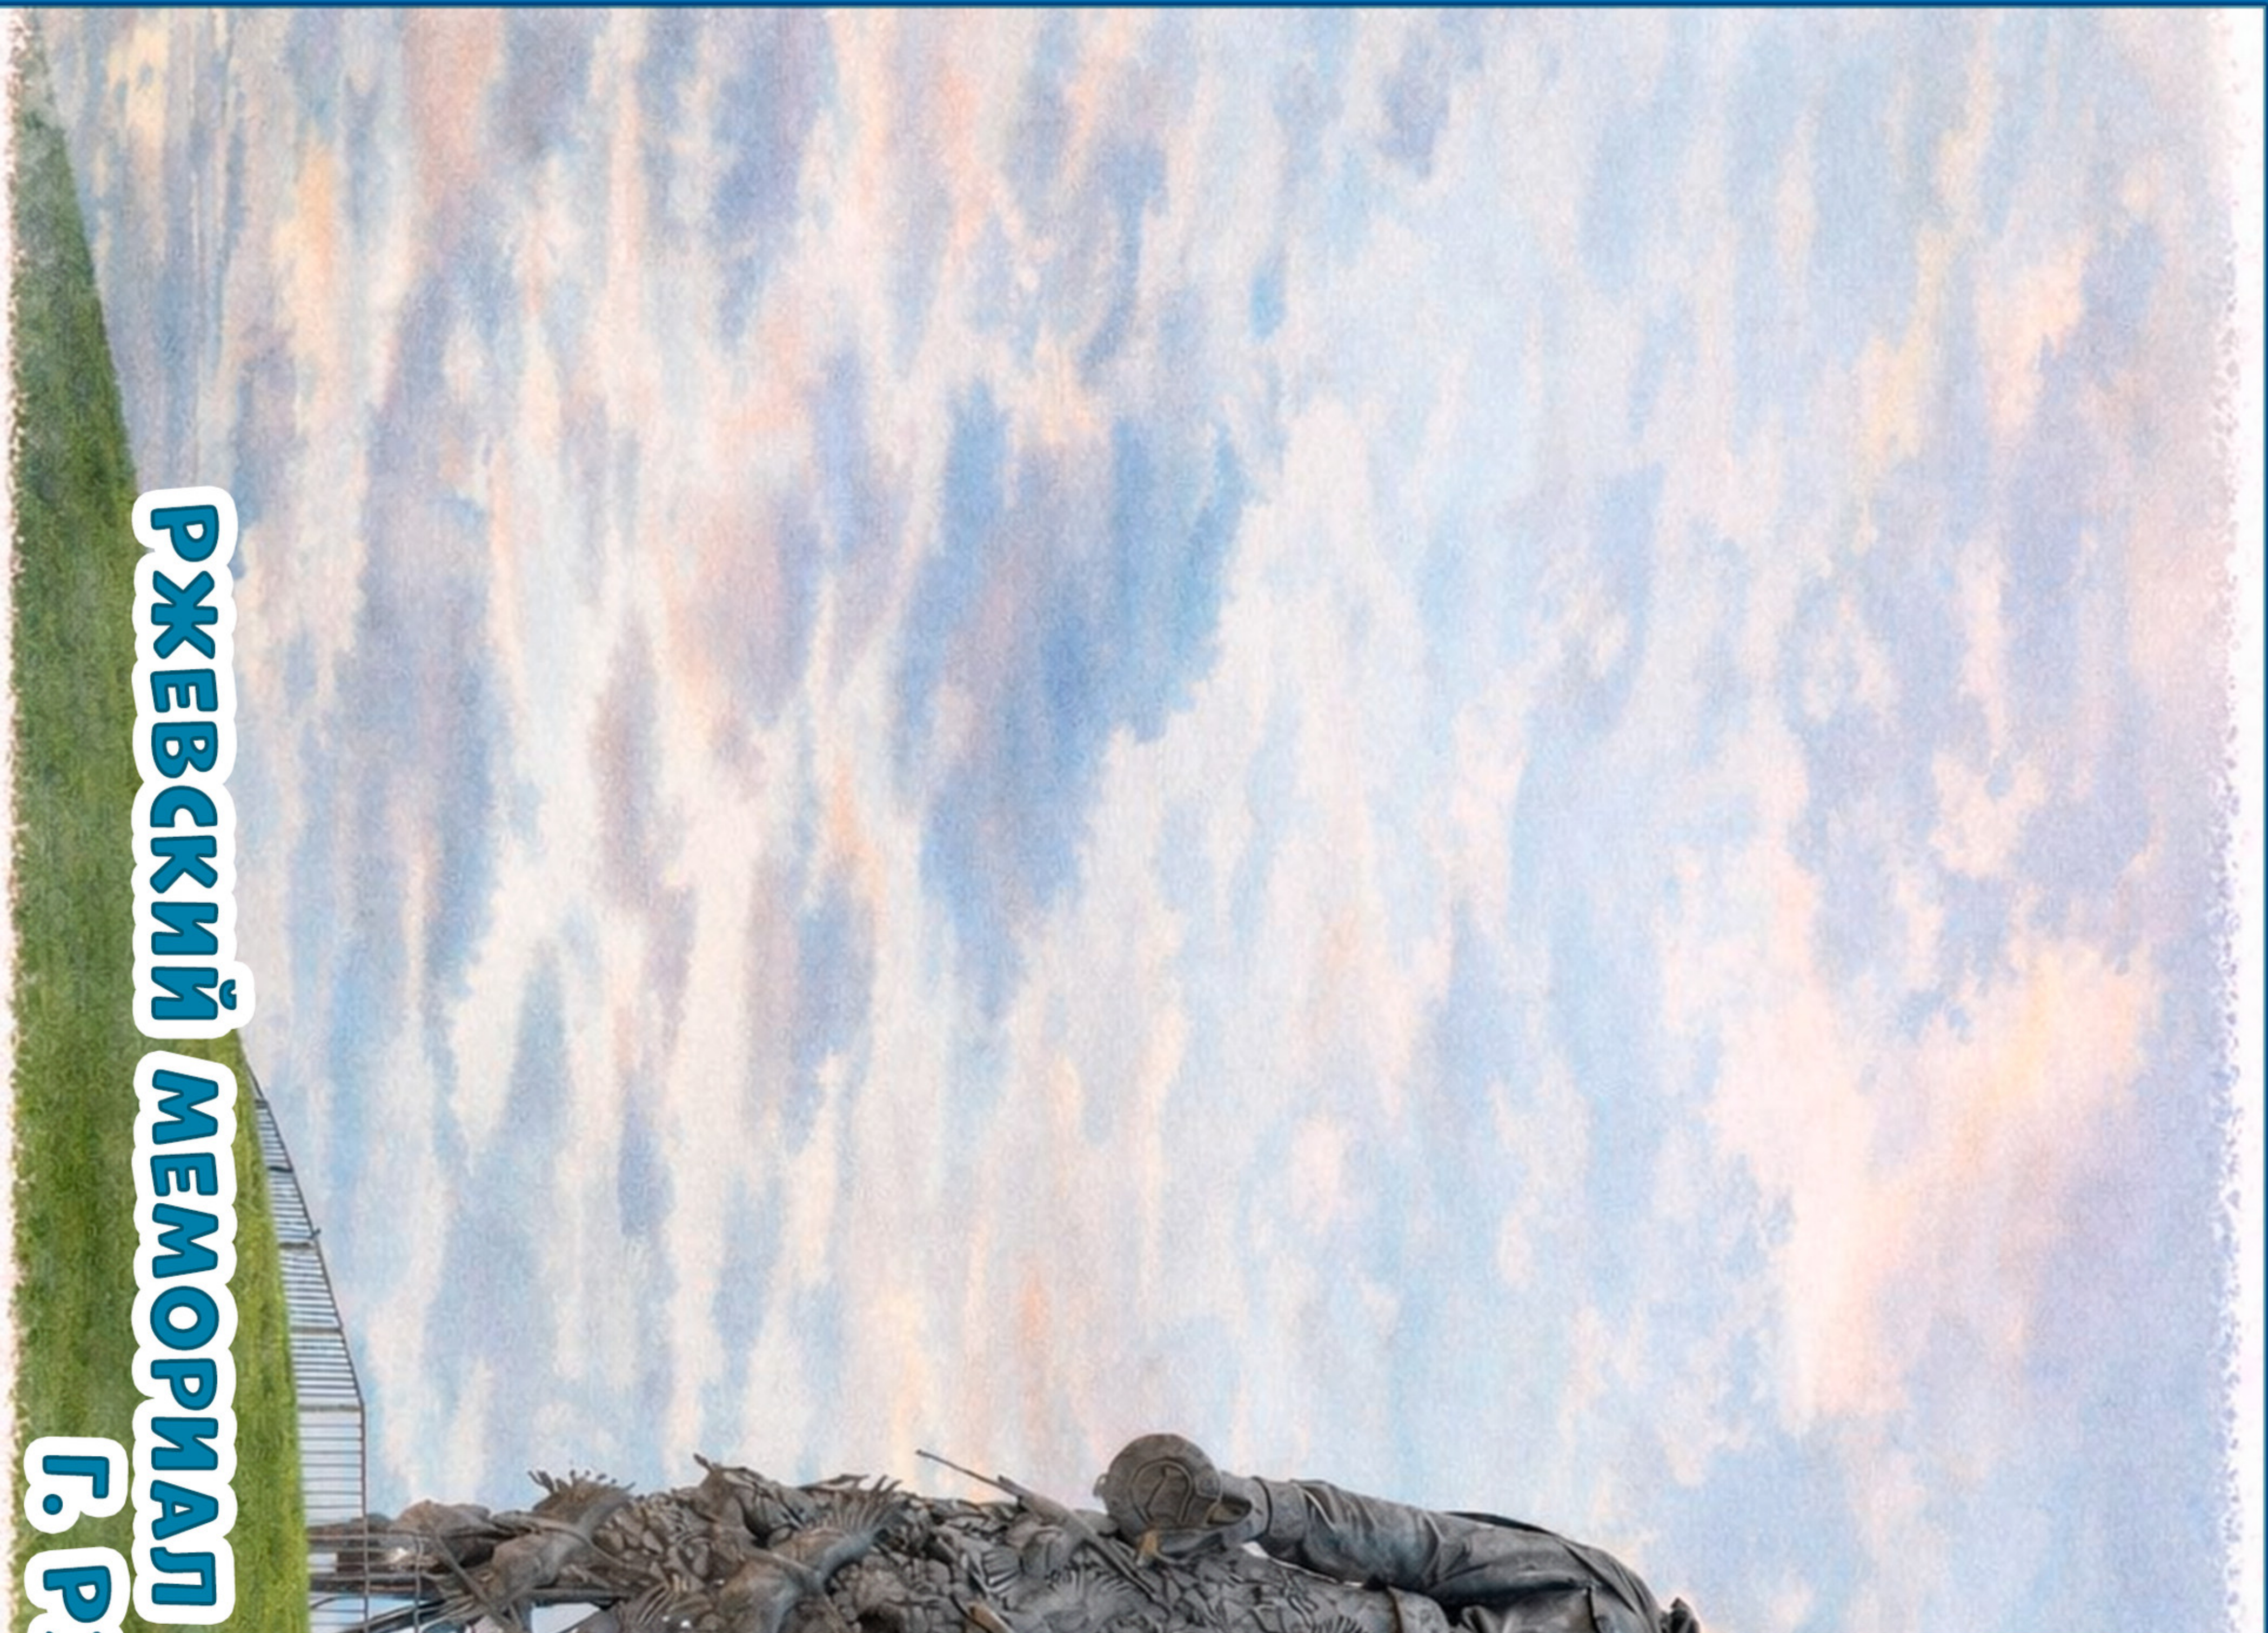

**ПАМЯТНИК «Т
Г. МАГНИ**

**ЫЛ-ФРОНТУ»
ТОГОРСК**

**ПАМ'ЯТНИК
Г. САВ**

«ЖУРАВЛИ»
АТОР

ПАМ'ЯТНИК МАТРОСІ
Г. СЕВАСЬО

ОСУ И СОЛДАТЫ ТОПОЛЬ

РЖЕВСКИЙ МЕМОРИАЛ Г. Р.

**СОБЕТСКОМУ СОЛДАТУ
КЕБ**