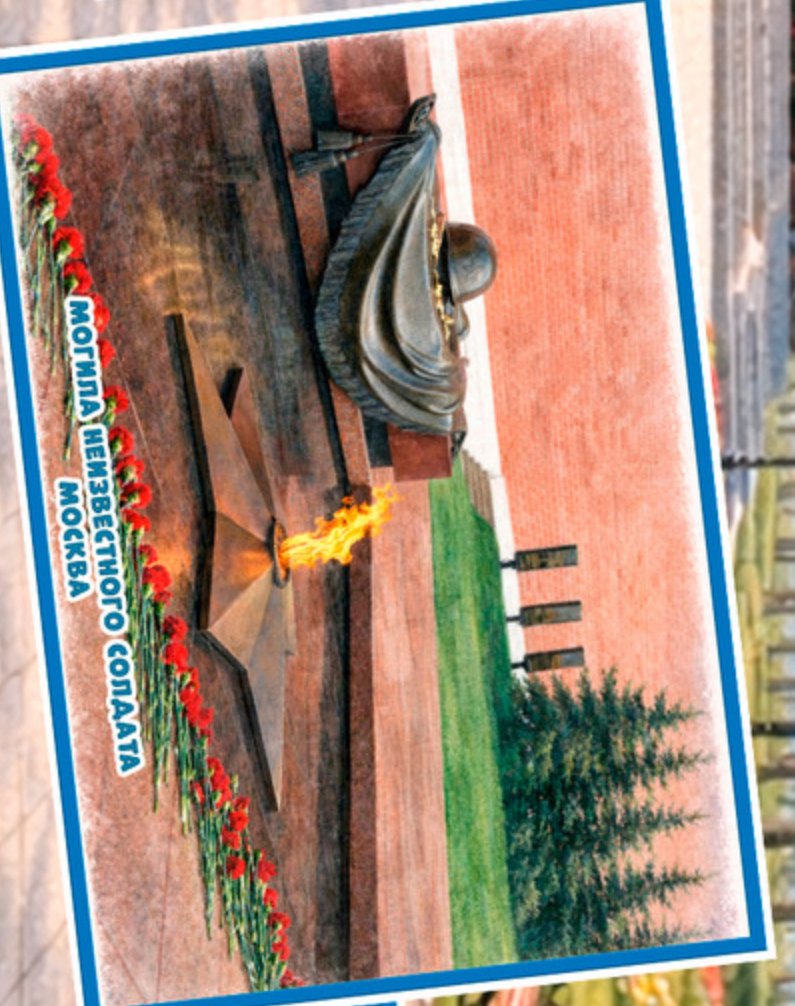

МОГИЛА НЕВЕЖЕСТНОГО СОЛДАТА
МОСКВА